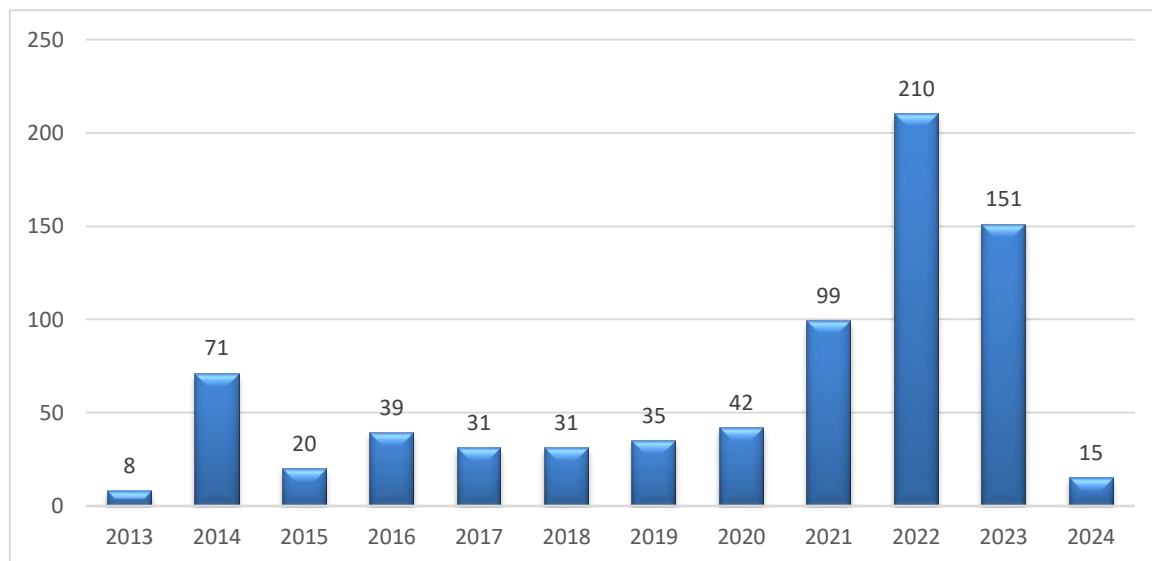

Tableau de bord du réseau ALIEN Mers Celtiques

Réseau porté par l'association "Les amis de BioObs" - Première observation le 03/07/2010

Evolution du nombre d'observations par an

Nombre de relevés

336

Nombre total d'observations

759

Nombre d'observateurs

62

Sites différents prospectés

199

Espèces différentes observées

41

Le réseau comporte 73 espèces

Les dix espèces les plus observées du réseau

Rang	Espèce	Occurrence
1	Sargasse japonaise	122
2	Ascidie japonaise	116
3	Huitre creuse	80
4	Bryzoaire orange vif et noir à points noirs	62
5	Algue à crochets	51
6	Voleuse d'huître	44
7	Lacet de mer	34
8	Palourde croisée japonaise	32
9	Cordes de Solier	29
10	Balane croix de Malte	27