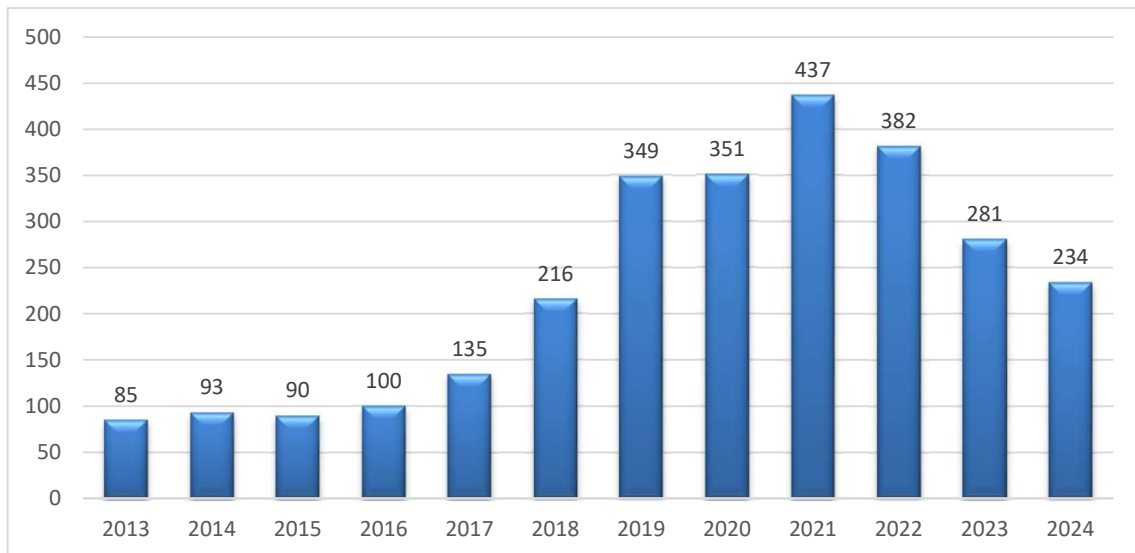

Tableau de bord du réseau ALIEN Corse

Réseau porté par l'OEC, l'Université di Corsica et CRC
Données issues de Bioobs - Première observation le 01/05/2002

Evolution du nombre d'observations par an

Nombre de relevés

1840

Nombre total d'observations

2 882

Nombre d'observateurs

67

Sites différents prospectés

184

Espèces différentes observées