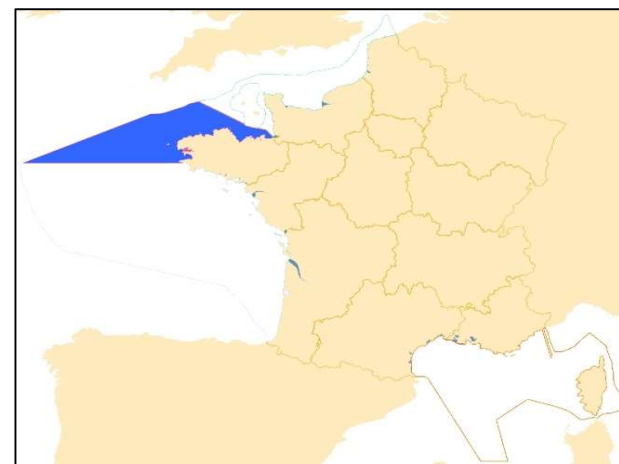

Tableau de bord du réseau ALIEN Mers Celtiques

Réseau porté par l'association "Les amis de BioObs" - Première observation le 03/07/2010

Evolution du nombre d'observations par an

Nombre de relevés

400

Nombre total d'observations

917

Nombre d'observateurs

71

Sites différents prospectés

231

Espèces différentes observées

41

Le réseau comporte 73 espèces

Les dix espèces les plus observées du réseau

Rang	Espèce	Occurrence
1	Sargasse japonaise	158
2	Ascidie japonaise	154
3	Huitre creuse	94
4	Bryzoaire orange vif et noir à points noirs	69
5	Algue à crochets	60
6	Voleuse d'huître	55
7	Lacet de mer	37
8	Palourde croisée japonaise	35
9	Cordes de Solier	34
10	Balane croix de Malte	31