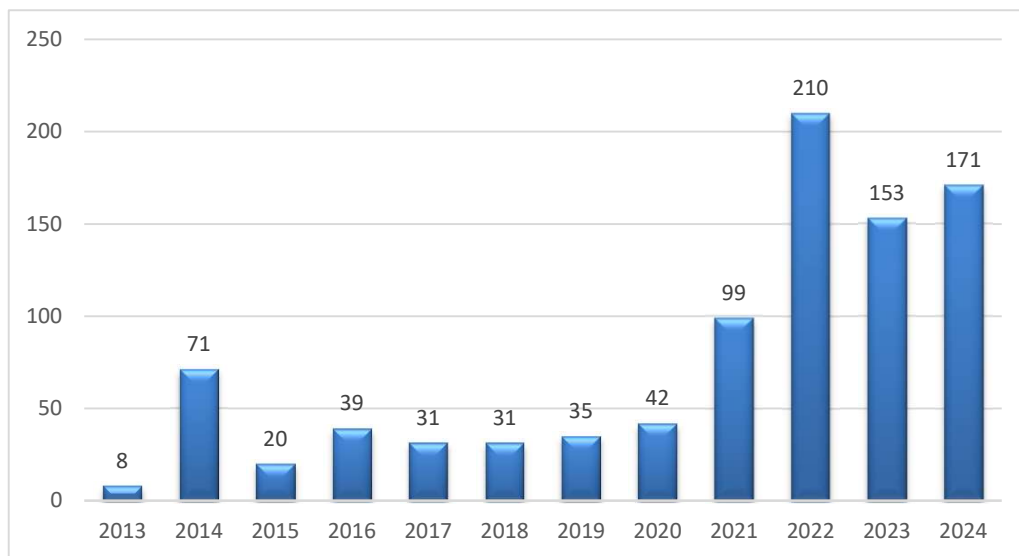

Tableau de bord du réseau ALIEN Mers Celtiques

Réseau porté par l'association "Les amis de BioObs" - Première observation le 03/07/2010

Evolution du nombre d'observations par an

Nombre de relevés

400

Nombre total d'observations

917

Nombre d'observateurs

71

Sites différents prospectés

231

Espèces différentes observées

41

Le réseau comporte 73 espèces

Les dix espèces les plus observées du réseau

Rang	Espèce	Occurrence
1	Sargasse japonaise	158
2	Ascidie japonaise	154
3	Huitre creuse	94
4	Bryzoaire orange vif et noir à points noirs	69
5	Algue à crochets	60
6	Voleuse d'huître	55
7	Lacet de mer	37
8	Palourde croisée japonaise	35
9	Cordes de Solier	34
10	Balane croix de Malte	31